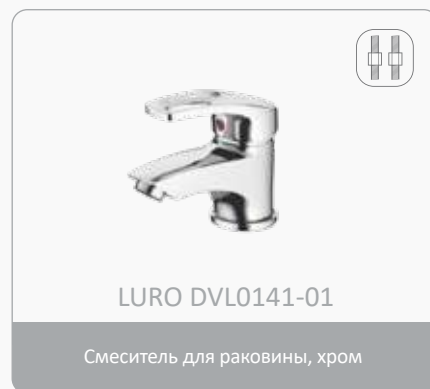

Stile di vita

Значения пиктограмм:

Крепление на шпильке

Крепление на двух шпильках

Крепление на гайке

DEVIDA

LURO middle

В серии LURO используется картридж 40 мм и усиленные корпуса. Серия отличается от традиционного дизайна смесителей среднего сегмента наличием плоских боковых поверхностей и мощной ручки с отверстием.