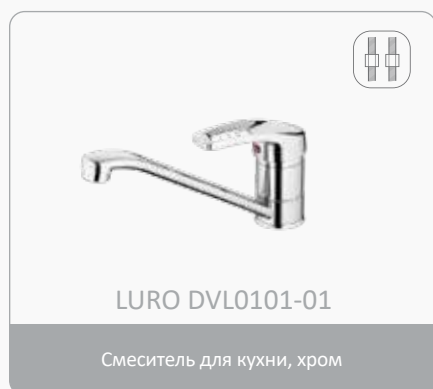

Stile di vita

Значения пиктограмм:

Крепление на шпильке

Крепление на двух шпильках

Крепление на гайке

DEVIDA

LURO middle

В серии LURO используется картридж 40 мм и усиленные корпуса. Серия отличается от традиционного дизайна смесителей среднего сегмента наличием плоских боковых поверхностей и мощной ручки с отверстием.