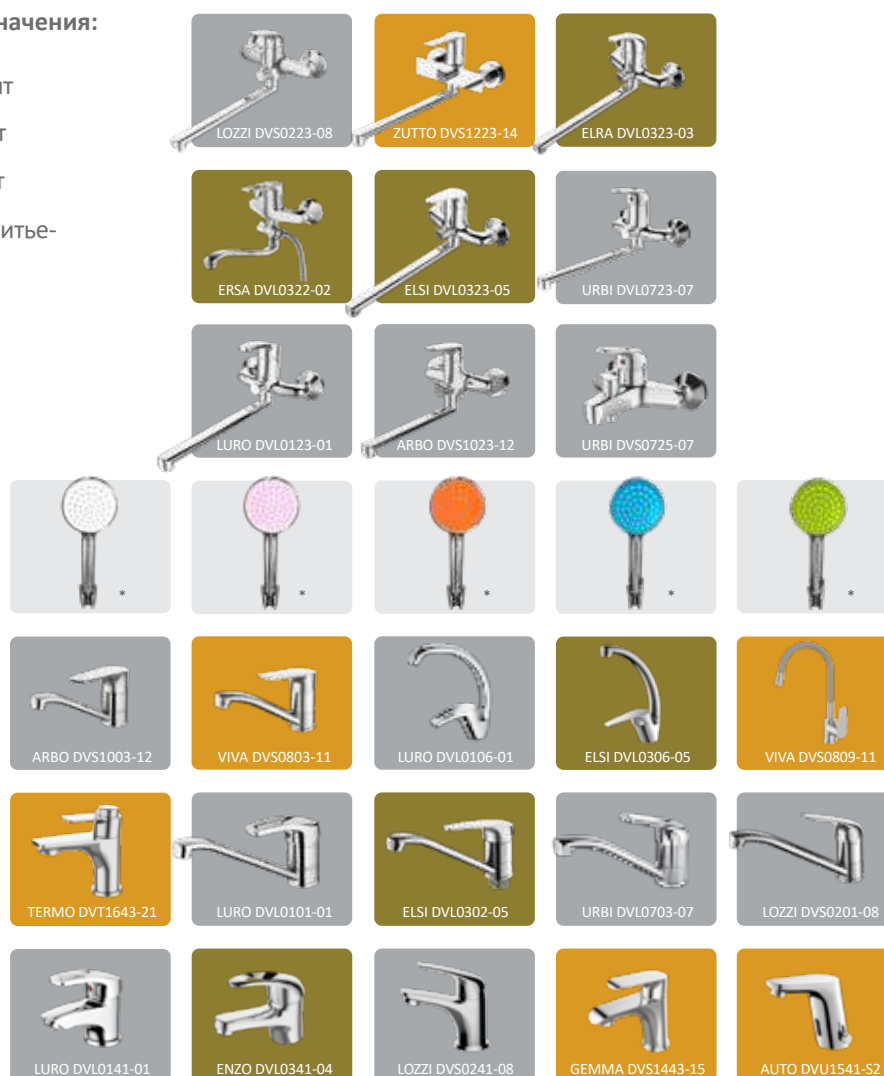

- 1 поставляются в плоских упаковках
- 2 легко собираются

- 3 привлекают внимание к бренду
- 4 увеличивают розничные продажи

РЕКЛАМНЫЕ МАТЕРИАЛЫ

Наклейки на демонстрационные стенды:

100 x 500 мм

50 x 250 мм

Бирка двухсторонняя для настольного смесителя:

65 x 65 мм

Бирка для настенного смесителя:

90 x 130 мм

DEVIDA

ИСПОЛЬЗОВАНИЕ РЕКЛАМНЫХ МАТЕРИАЛОВ ПРИ ОФОРМЛЕНИИ ВЫКЛАДКИ ПРОДУКЦИИ В РОЗНИЧНЫХ МАГАЗИНАХ

ПЛАНОГРАММЫ ДЛЯ РАЗМЕЩЕНИЯ СМЕСИТЕЛЕЙ НА ДЕМОНСТРАЦИОННЫХ СТЕНДАХ

Пример планограммы для стандартного стенда — 2250x850x419 мм, на 24 смесителя

стандартный стенд:
2280 x 850 x 419 мм

15+9=24

Цветовые обозначения:

- Премиум сегмент
- Средний сегмент
- Базовый сегмент
- Смесители для питьевой воды
- Лейки

* Образцы душевых лейек разных цветов предоставляются по запросу со скидкой до 90% в количестве до 5 шт на стандартный и мини стенд и до 3 шт на малый стенд при приобретении трех комплектов аналогичных лейек в блистере.